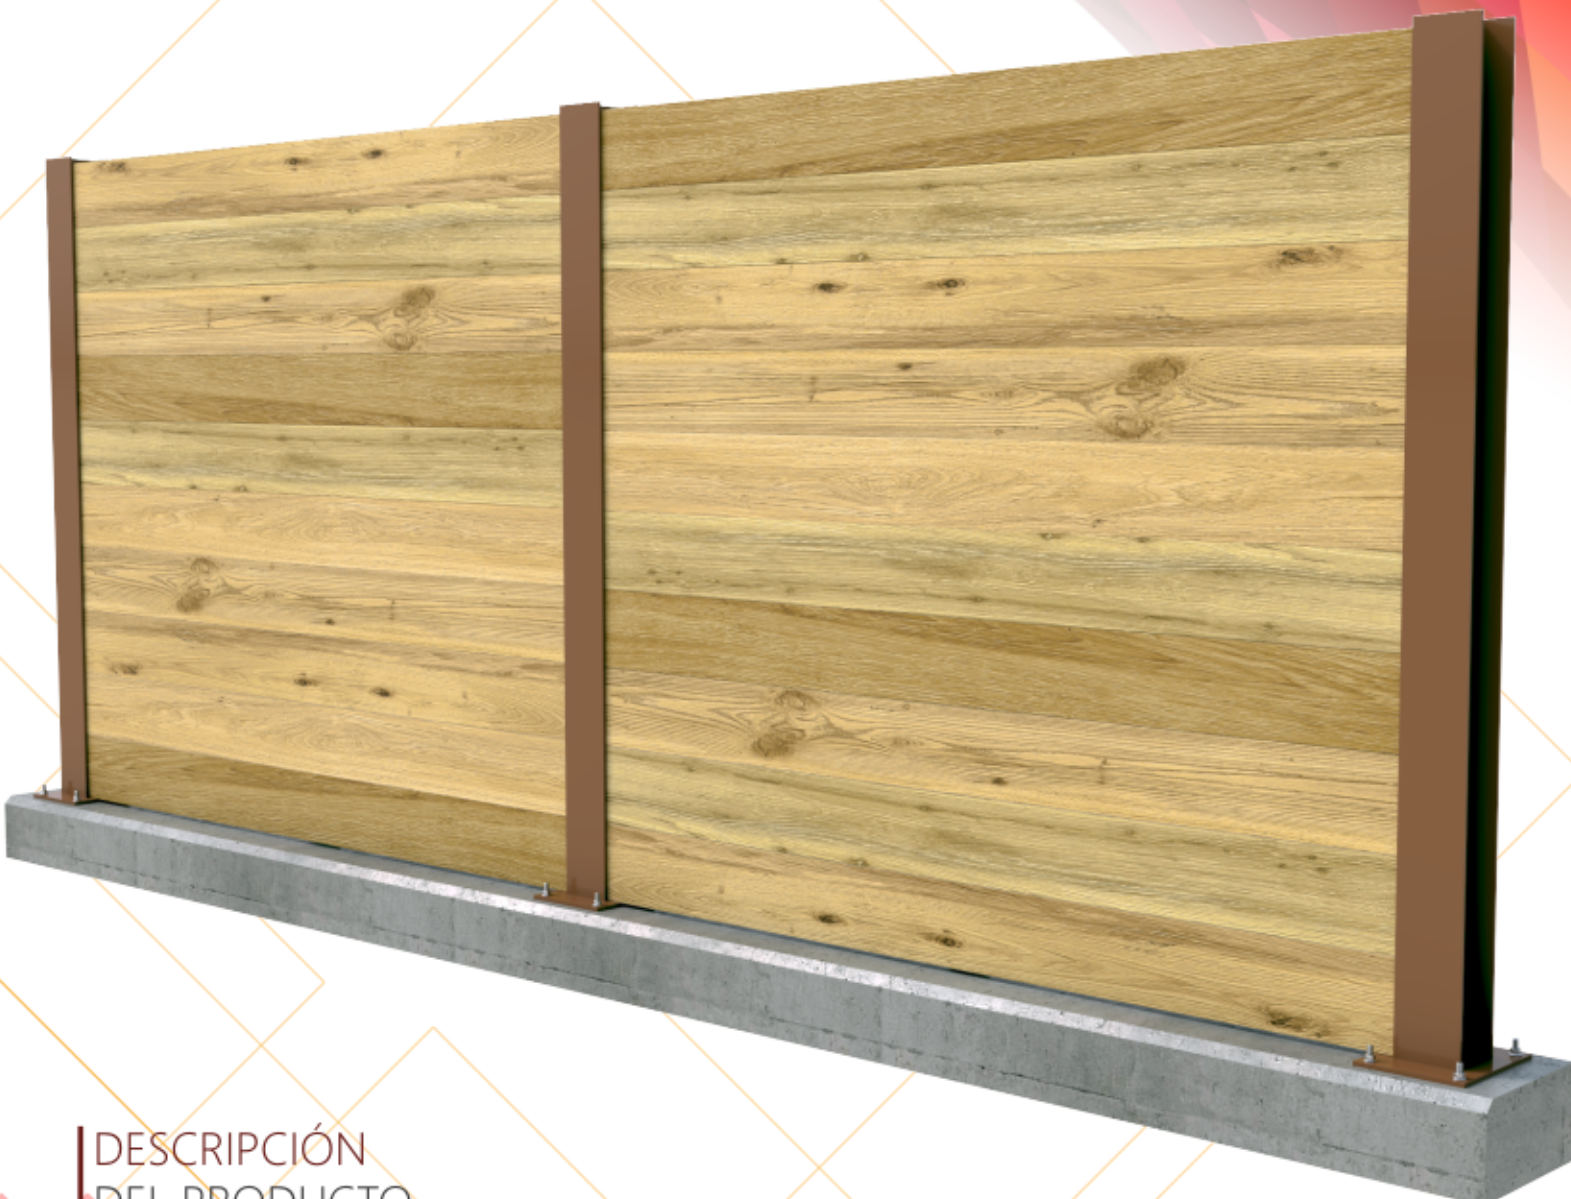

PROTECCIÓN PARA
PASO DE FAUNA

PANTALLA DE MADERA PARA VÍA PECUARIA

DESCRIPCIÓN DEL PRODUCTO

INSAMETAL diseña, suministra e instala pantallas de **madera para vías pecuarias**, utilizadas principalmente en zonas de **paso de trashumancia y paso de ganado** además, de su correcta adaptación a paisajes rurales.

Están formadas por **listones de madera** alojados entre los **perfiles de acero** y calzados por riostras de madera permitiendo así el ajuste deseado. Además, cuenta con **riostras en la parte posterior** cuya finalidad es dar **rigidez** al apantallamiento. La madera está pretratada con el tratamiento químico de **autoclave** medida bajo las denominaciones **C3 y C4**. Este tratamiento **protege** de los insectos, hongos, radiación solar los efectos climatológicos además del denominado **efecto curativo**.